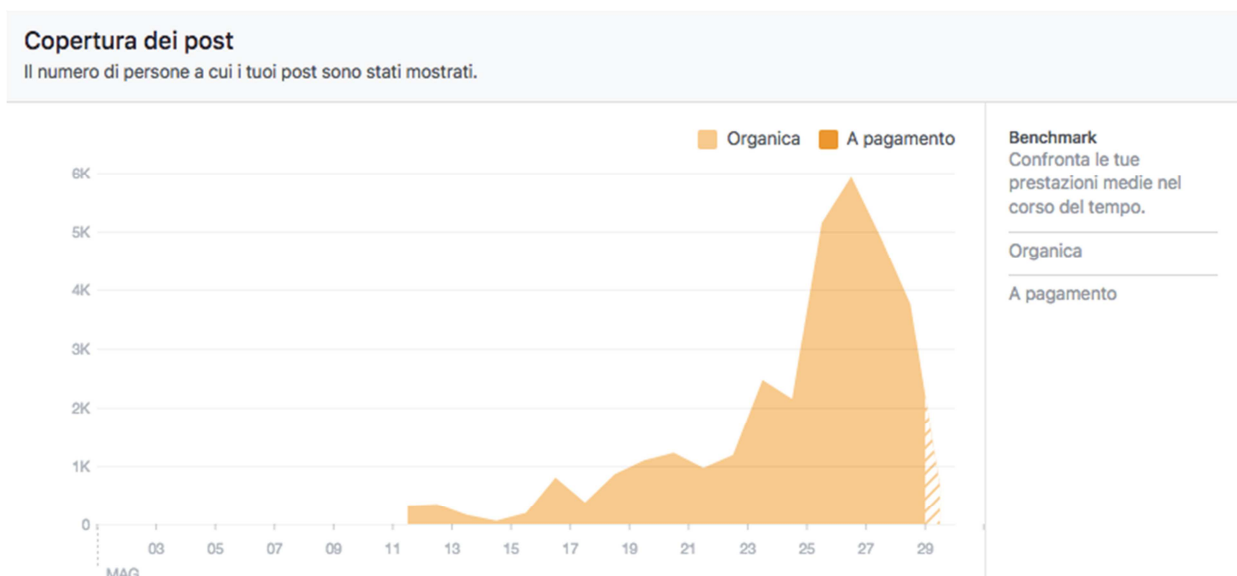

L'età e il sesso dei visitatori del sito.

SOCIAL MEDIA

Il presente report è aggiornato al 29/5/17 ore 11.20.

FACEBOOK

La pagina Facebook di Studi Aperti conta 1.184 fan

Le persone a cui piace la tua Pagina

Città	I tuoi fan
Roma, Lazio	128
Milano, Lombardia	113
Venezia, Veneto	30
Napoli, Campania	26
Genova, Liguria	25
Firenze, Toscana	23
Torino, Piemonte	22
Padova, Veneto	18
Reggio nell'Emilia, Emilia..	16
Palermo	13

La crescita della pagina è stata prevalentemente organica (quindi spontanea)

Sulla pagina sono stati condivisi contenuti relativi alle uscite su stampa e web oltre a quelli degli utenti.

La copertura (tutta organica) dei contenuti pubblicati ha toccato un picco di quasi 6.000 unità il 26 maggio.

In generale si evidenzia una copertura media di 1700 visualizzazioni al giorno per i contenuti.

Gli utenti hanno pubblicato contenuti sulla pagina e i loro post possono essere visualizzati qui https://www.facebook.com/studiaperti/posts_to_page/