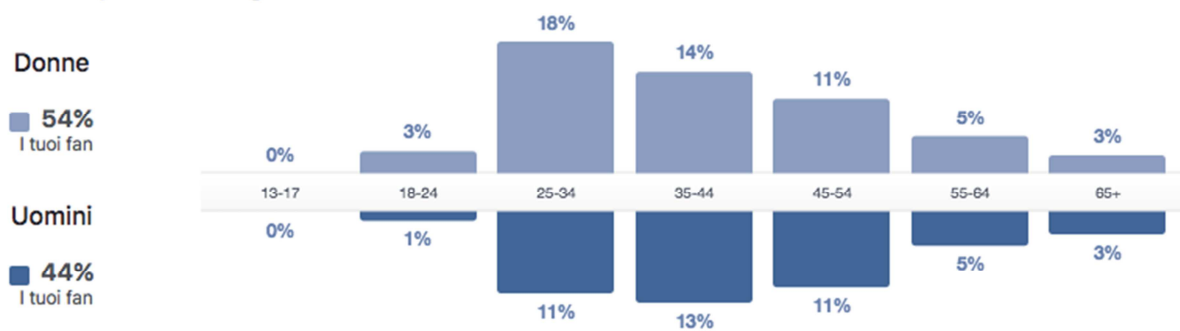

L'età e il sesso dei visitatori del sito.

SOCIAL MEDIA

Il presente report è aggiornato al 29/5/17 ore 11.20.

FACEBOOK

La pagina Facebook di Studi Aperti conta 1.184 fan

Le persone a cui piace la tua Pagina