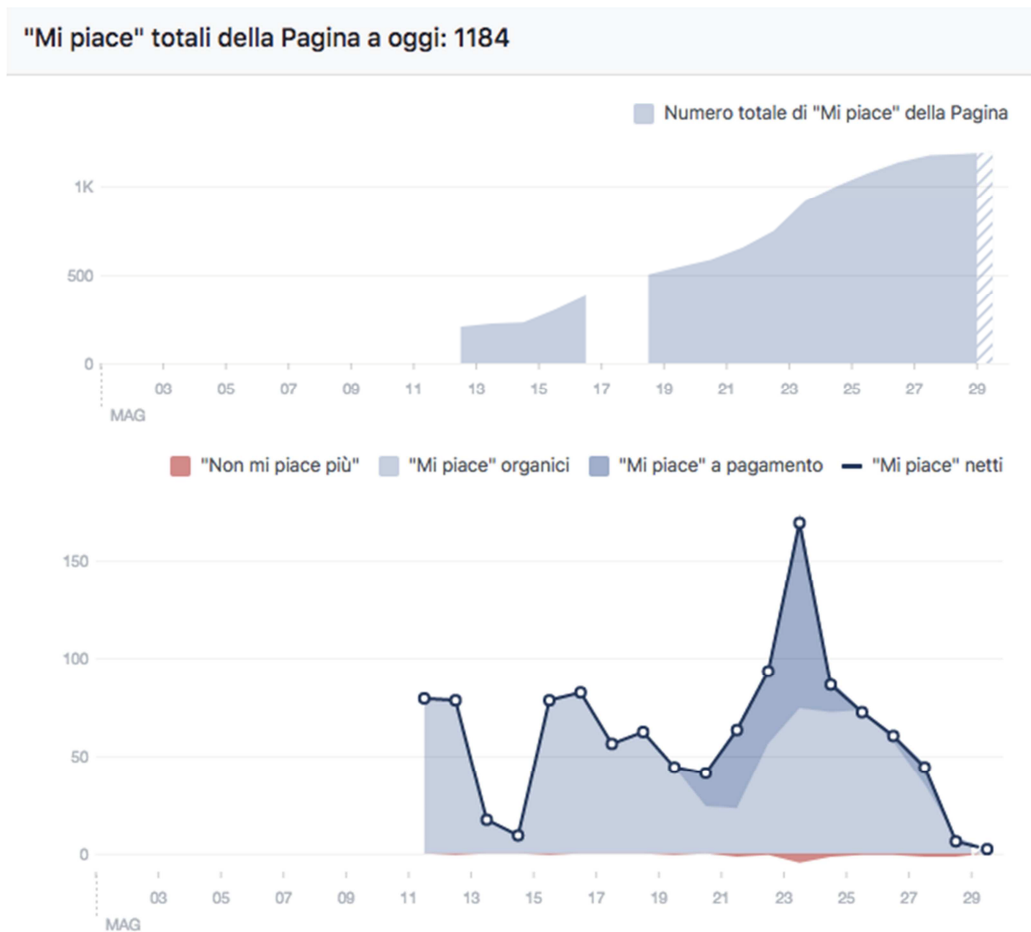

La crescita della pagina è stata prevalentemente organica (quindi spontanea)