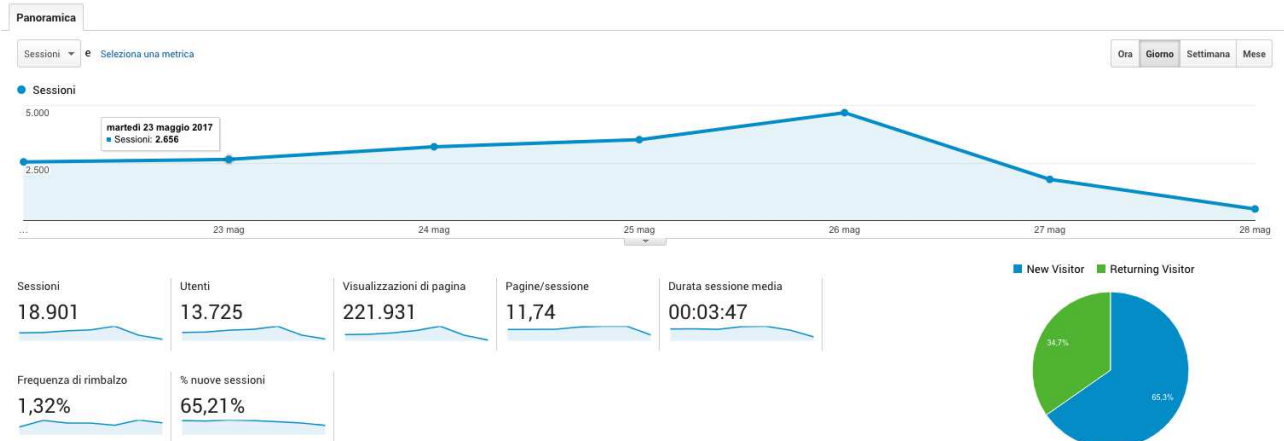

SITO WEB

Riepilogo statistiche dell'ultima settimana:

Il sito web ha avuto 18.901 Sessioni con 13.725 Utenti unici. Ci sono state 221.931 pagine visualizzate con una durata media della sessione di 3,47minuti.