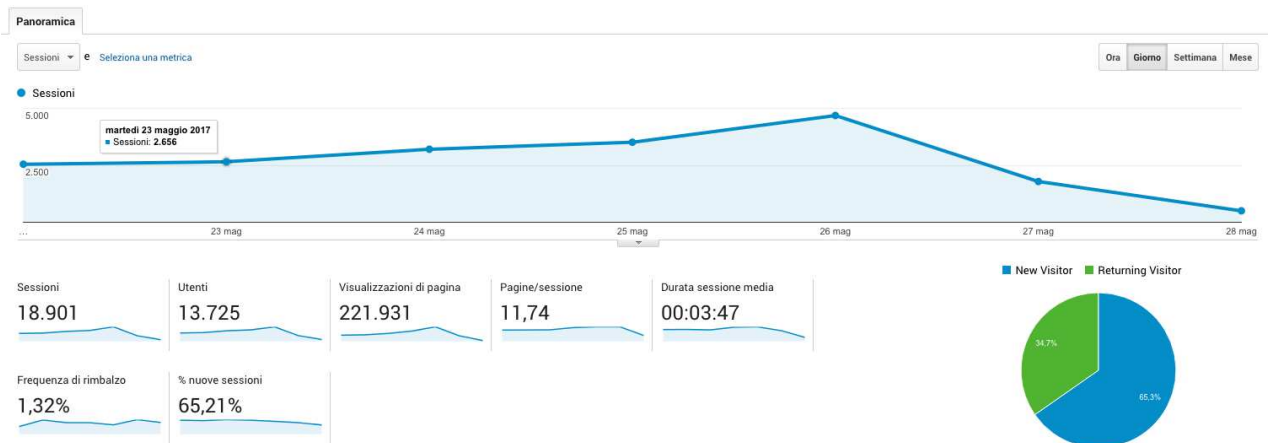

SITO WEB

Riepilogo statistiche dell'ultima settimana:

Il sito web ha avuto 18.901 Sessioni con 13.725 Utenti unici. Ci sono state 221.931 pagine visualizzate con una durata media della sessione di 3,47minuti.