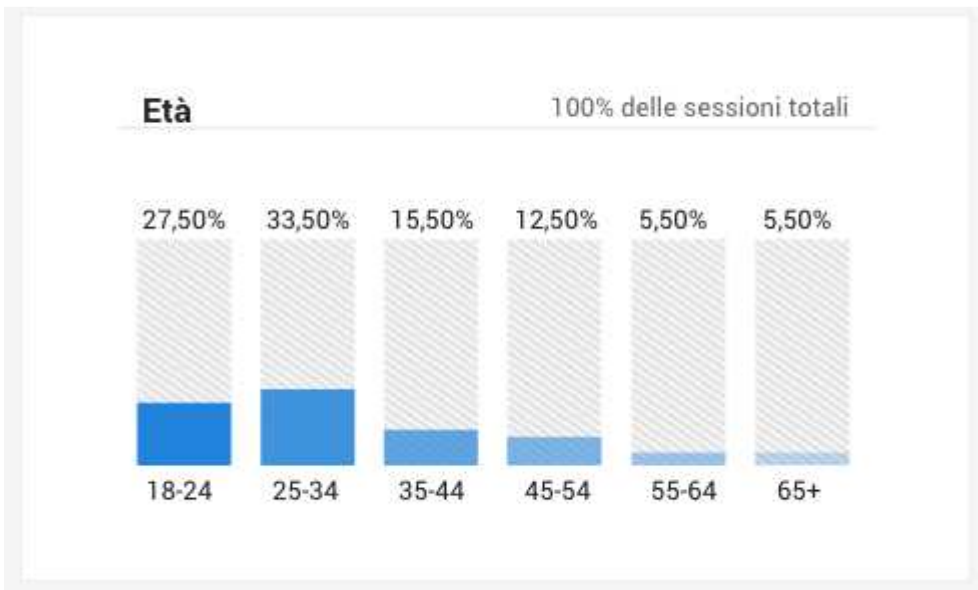

Su 18.901 visualizzazioni del sito il 47% è stato fatto da cellulare, il 47% da computer e il 4,5% da tablet. Questo è un dato importante.

Categoria dispositivo	Acquisizione			Comportamento			Conversioni		
	Sessioni	% nuove sessioni	Nuovi utenti	Frequenza di rimbalzo	Pagine/sessione	Durata sessione media	Tasso di conversione all'obiettivo	Completamenti obiettivo	Valore obiettivo
	18.901 % del totale: 100,00% (18.901)	65,30% Media per vista: 65,21% (0,15%)	12.343 % del totale: 100,15% (12.325)	1,32% Media per vista: 1,32% (0,00%)	11,74 Media per vista: 11,74 (0,00%)	00:03:47 Media per vista: 00:03:47 (0,00%)	0,00% Media per vista: 0,00% (0,00%)	0 % del totale: 0,00% (0)	0,00 US$ % del totale: 0,00% (0,00 US$)
☐ 1. mobile	9.065 (47,96%)	67,44%	6.113 (49,53%)	2,32%	7,38	00:02:10	0,00%	0 (0,00%)	0,00 US$ (0,00%)
☐ 2. desktop	8.986 (47,54%)	62,07%	5.578 (45,19%)	0,23%	16,21	00:05:28	0,00%	0 (0,00%)	0,00 US$ (0,00%)
☐ 3. tablet	850 (4,50%)	76,71%	652 (5,28%)	2,24%	11,02	00:03:22	0,00%	0 (0,00%)	0,00 US$ (0,00%)

Mostra righe: 10 Vai a: 1 1 - 3 di 3

Questo rapporto è stato creato il giorno 29/05/17 alle 09:38:20 - [Aggiorna rapporto](#)

Infine altri due dati, non "certi" ma solo indicativi, basati sui cookie dei singoli browser. E' ancora una funzione beta di Google Analytics per segmentare il pubblico in base all'interesse.

L'età e il sesso dei visitatori del sito.