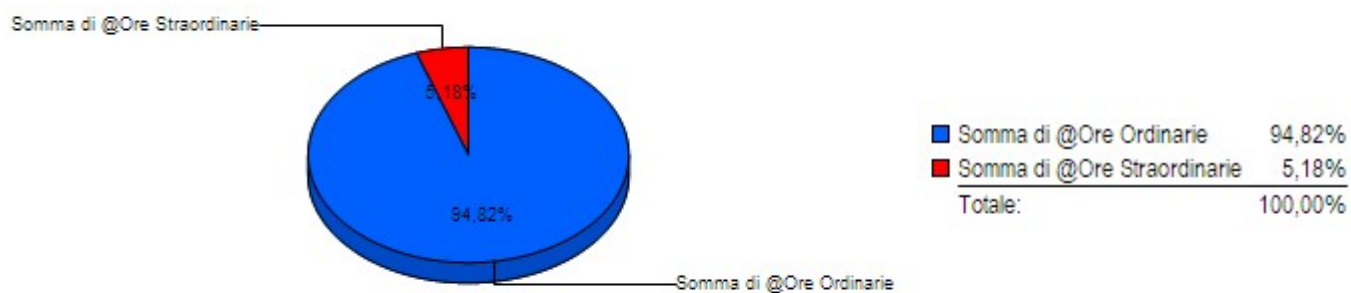

Trend Ore Lavorate Anno 2018

Descrizione	Ore Lavorative	Ore Lavorate	Ore Ordinarie	Ore Straordinarie	Ore Giustificate	Giorni Lavorativi	Giorni Lavorati
Gennaio 2018	00:00	00:00	00:00	00:00	00:00	0	0
Febbraio 2018	00:00	00:00	00:00	00:00	00:00	0	0
Marzo 2018	00:00	00:00	00:00	00:00	00:00	0	0
Aprile 2018	00:00	00:00	00:00	00:00	00:00	0	0
Maggio 2018	00:00	00:00	00:00	00:00	00:00	0	0
Giugno 2018	00:00	00:00	00:00	00:00	00:00	0	0
Luglio 2018	00:00	00:00	00:00	00:00	00:00	0	0
Agosto 2018	00:00	00:00	00:00	00:00	00:00	0	0
Settembre 2018	00:00	00:00	00:00	00:00	00:00	0	0
Ottobre 2018	00:00	00:00	00:00	00:00	00:00	0	0
Novembre 2018	149:30	116:04	111:28	00:00	38:02	21	16
Dicembre 2018	134:15	130:29	108:00	12:00	26:15	19	16
Totale	283:45	246:33	219:28	12:00	64:17	40	32

Ore Lavorate: confronto Ore Ordinarie / Straordinarie