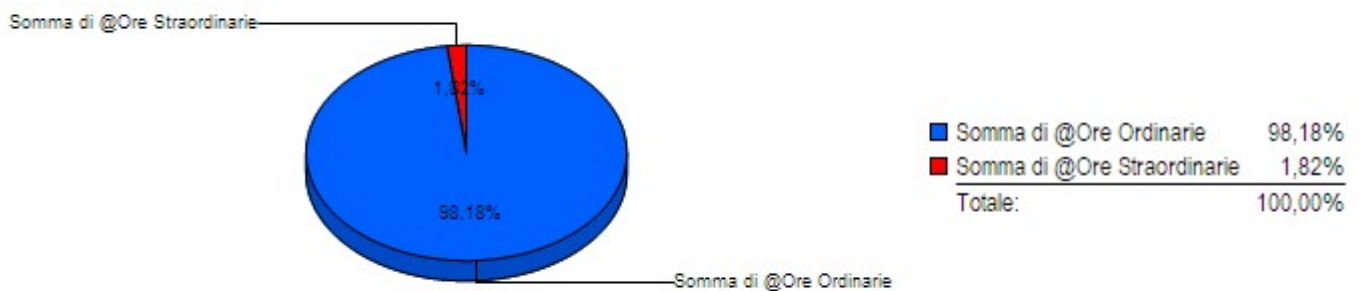

Trend Ore Lavorate Anno 2018

Descrizione	Ore Lavorative	Ore Lavorate	Ore Ordinarie	Ore Straordinarie	Ore Giustificate	Giorni Lavorativi	Giorni Lavorati
Gennaio 2018	159:15	156:46	153:45	00:00	05:30	22	21
Febbraio 2018	144:00	136:45	138:30	00:00	05:30	20	19
Marzo 2018	159:15	137:20	138:30	00:00	20:45	22	19
Aprile 2018	134:15	127:24	128:45	00:00	05:30	19	18
Maggio 2018	163:30	160:41	163:30	00:00	00:00	22	22
Giugno 2018	144:00	140:13	138:30	00:00	05:30	20	19
Luglio 2018	155:00	129:05	119:00	06:30	36:00	22	18
Agosto 2018	159:15	61:31	61:00	00:00	98:15	22	8
Settembre 2018	144:00	143:59	144:00	00:00	00:00	20	20
Ottobre 2018	164:45	186:14	163:13	23:00	01:32	23	24
Novembre 2018	149:30	134:13	138:30	00:00	11:00	21	19
Dicembre 2018	134:15	103:41	102:30	00:00	31:45	19	14
Totale	1.811:00	1.617:52	1.589:43	29:30	221:17	252	221

Ore Lavorate: confronto Ore Ordinarie / Straordinarie