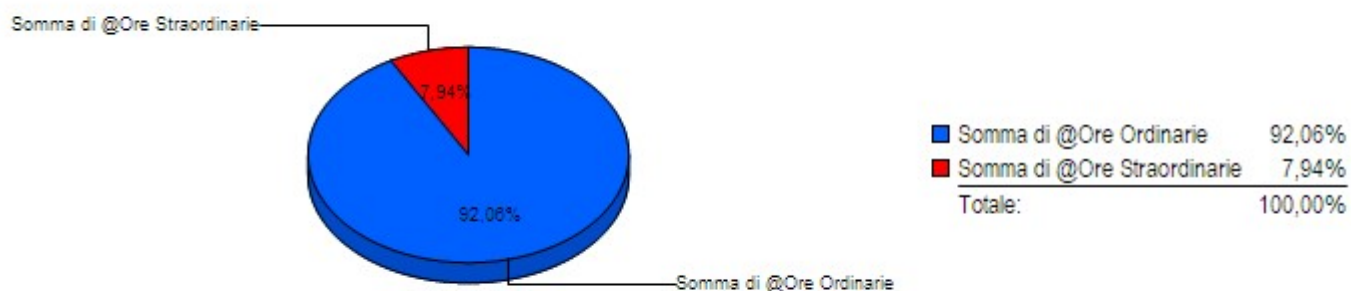

Trend Ore Lavorate Anno 2018

Descrizione	Ore Lavorative	Ore Lavorate	Ore Ordinarie	Ore Straordinarie	Ore Giustificate	Giorni Lavorativi	Giorni Lavorati
Gennaio 2018	159:15	156:40	141:21	10:00	17:54	22	21
Febbraio 2018	144:00	160:45	144:00	10:00	00:00	20	20
Marzo 2018	155:00	161:53	149:30	10:00	05:30	22	21
Aprile 2018	134:15	115:39	112:15	10:00	22:00	19	15
Maggio 2018	159:15	163:42	149:30	10:00	09:45	22	21
Giugno 2018	144:00	163:36	141:26	14:00	02:34	20	21
Luglio 2018	159:15	178:03	148:15	16:00	11:00	22	21
Agosto 2018	155:00	81:45	87:15	00:00	67:45	22	12
Settembre 2018	144:00	116:52	95:46	10:00	48:14	20	15
Ottobre 2018	169:00	181:56	167:00	10:00	02:00	23	23
Novembre 2018	149:30	143:52	123:15	20:00	30:30	21	18
Dicembre 2018	130:00	47:59	47:00	10:00	83:00	19	7
Totale	1.802:30	1.672:42	1.506:33	130:00	300:12	252	215

Ore Lavorate: confronto Ore Ordinarie / Straordinarie