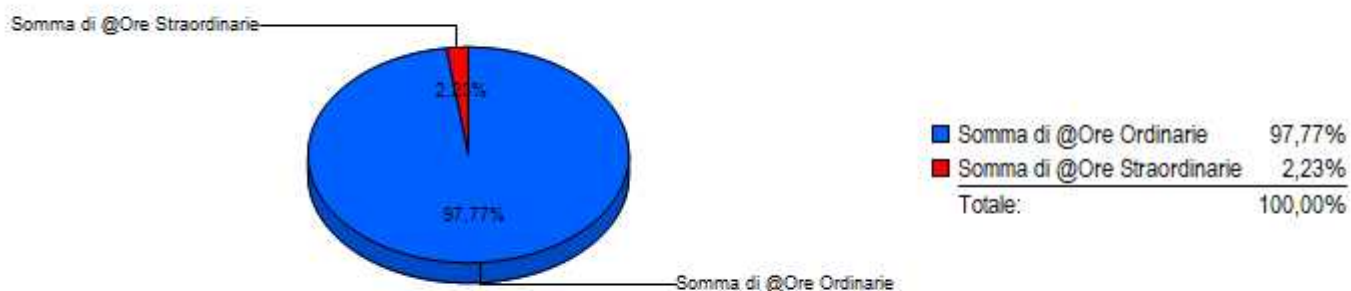

Trend Ore Lavorate Anno 2019

Descrizione	Ore Lavorative	Ore Lavorate	Ore Ordinarie	Ore Straordinarie	Ore Giustificate	Giorni Lavorativi	Giorni Lavorati
Gennaio 2019	159:15	152:20	145:30	06:00	13:45	22	21
Febbraio 2019	144:00	133:39	133:00	00:00	11:00	20	18
Marzo 2019	149:30	152:55	149:30	00:00	00:00	21	21
Aprile 2019	148:15	88:29	88:06	00:00	60:09	20	12
Maggio 2019	155:00	144:19	142:04	00:00	12:56	22	20
Giugno 2019	144:00	141:04	140:40	00:00	03:20	20	20
Luglio 2019	169:00	139:24	138:45	00:00	30:15	23	19
Agosto 2019	149:30	41:29	41:30	00:00	108:00	21	6
Settembre 2019	149:30	124:36	122:19	00:00	27:11	21	18
Ottobre 2019	169:00	163:42	142:45	12:30	26:15	23	20
Novembre 2019	144:00	155:42	138:30	15:00	05:30	20	21
Dicembre 2019	144:00	85:19	84:29	00:00	59:31	20	13
Totale	1.825:00	1.522:58	1.467:08	33:30	357:52	253	209

Ore Lavorate: confronto Ore Ordinarie / Straordinarie