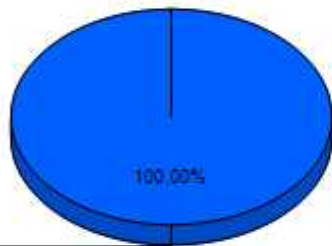

Trend Ore Lavorate Anno 2019

Descrizione	Ore Lavorative	Ore Lavorate	Ore Ordinarie	Ore Straordinarie	Ore Giustificate	Giorni Lavorativi	Giorni Lavorati
Gennaio 2019	125:00	104:11	107:00	00:00	18:00	22	19
Febbraio 2019	112:00	108:38	107:00	00:00	05:00	20	19
Marzo 2019	117:00	106:29	105:00	00:00	12:00	21	19
Aprile 2019	112:00	90:03	89:00	00:00	23:00	20	16
Maggio 2019	122:00	111:49	109:00	00:00	13:00	22	20
Giugno 2019	112:00	86:17	84:00	00:00	28:00	20	15
Luglio 2019	130:00	47:23	46:00	00:00	84:00	23	8
Agosto 2019	117:00	10:37	10:00	00:00	107:00	21	2
Settembre 2019	117:00	00:00	00:00	00:00	117:00	21	0
Ottobre 2019	130:00	145:23	130:00	00:00	00:00	23	23
Novembre 2019	112:00	94:34	94:00	00:00	18:00	20	17
Dicembre 2019	109:00	79:07	76:00	00:00	33:00	20	14
Totale	1.415:00	984:31	957:00	00:00	458:00	253	172

Ore Lavorate: confronto Ore Ordinarie / Straordinarie

Somma di @Ore Ordinarie

■ Somma di @Ore Ordinarie	100,00%
■ Somma di @Ore Straordinarie	0,00%
Totale:	100,00%