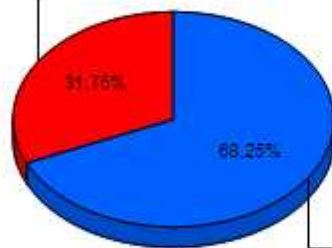

Ore Lavorative: confronto Ore Lavorate / Giustificate

Somma di @Ore Giustificate

Somma di @Ore Lavorate

■ Somma di @Ore Lavorate	68,25%
■ Somma di @Ore Giustificate	31,75%
Totale:	100,00%