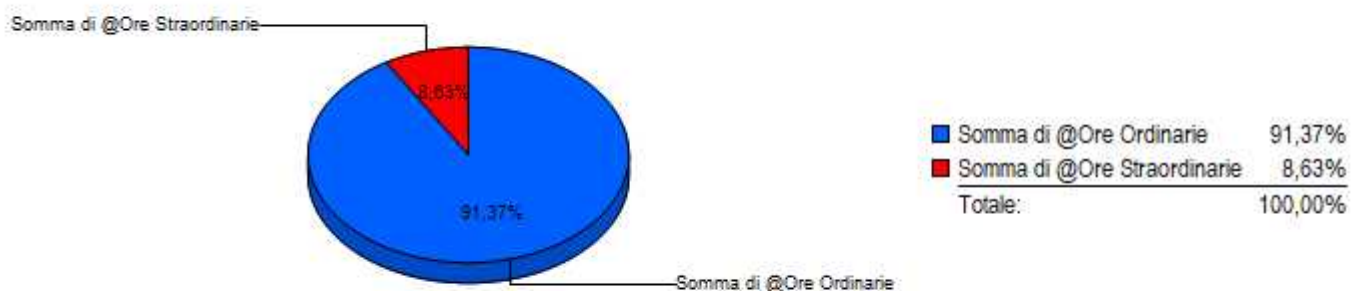

Trend Ore Lavorate Anno 2019

Descrizione	Ore Lavorative	Ore Lavorate	Ore Ordinarie	Ore Straordinarie	Ore Giustificate	Giorni Lavorativi	Giorni Lavorati
Gennaio 2019	159:15	131:19	128:45	15:00	30:30	22	18
Febbraio 2019	144:00	145:57	144:00	15:00	00:00	20	20
Marzo 2019	149:30	149:05	145:51	10:00	03:39	21	21
Aprile 2019	148:15	164:31	142:45	20:00	05:30	20	20
Maggio 2019	155:00	157:26	155:00	10:00	00:00	22	22
Giugno 2019	144:00	102:24	97:00	10:00	47:00	20	13
Luglio 2019	169:00	145:47	133:00	10:00	36:00	23	19
Agosto 2019	149:30	49:09	47:00	00:00	102:30	21	7
Settembre 2019	149:30	113:51	110:30	10:00	39:00	21	16
Ottobre 2019	169:00	192:05	163:30	22:00	05:30	23	23
Novembre 2019	144:00	145:21	141:01	10:00	02:59	20	20
Dicembre 2019	144:00	100:00	96:00	10:00	48:00	20	13
Totale	1.825:00	1.596:55	1.504:22	142:00	320:38	253	212

Ore Lavorate: confronto Ore Ordinarie / Straordinarie