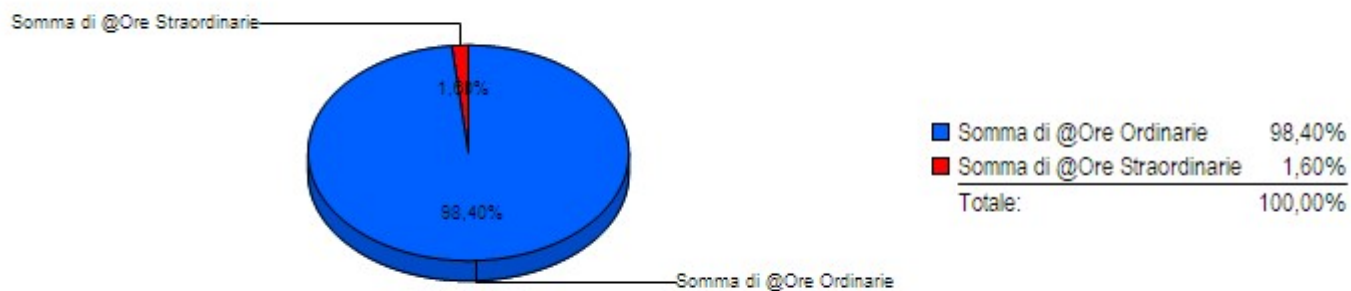

Trend Ore Lavorate Anno 2018

Descrizione	Ore Lavorative	Ore Lavorate	Ore Ordinarie	Ore Straordinarie	Ore Giustificate	Giorni Lavorativi	Giorni Lavorati
Gennaio 2018	125:00	100:12	97:00	00:00	28:00	22	17
Febbraio 2018	112:00	106:50	102:00	00:00	10:00	20	18
Marzo 2018	122:00	136:47	122:00	00:00	00:00	22	22
Aprile 2018	104:00	87:58	84:00	00:00	20:00	19	15
Maggio 2018	125:00	112:42	104:58	00:00	20:02	22	19
Giugno 2018	112:00	112:30	102:00	00:00	10:00	20	18
Luglio 2018	122:00	94:49	66:00	06:30	56:00	22	13
Agosto 2018	122:00	49:13	46:00	00:00	76:00	22	8
Settembre 2018	112:00	111:26	107:00	00:00	05:00	20	19
Ottobre 2018	130:00	118:28	115:00	00:00	15:00	23	20
Novembre 2018	117:00	130:06	107:00	11:00	10:00	21	20
Dicembre 2018	104:00	21:48	20:00	00:00	87:00	19	4
Totale	1.407:00	1.182:49	1.072:58	17:30	337:02	252	193

Ore Lavorate: confronto Ore Ordinarie / Straordinarie