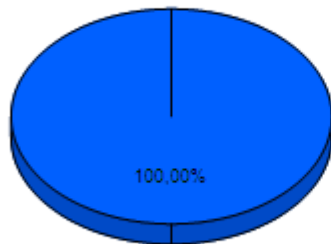

Trend Ore Lavorate Anno 2016

Descrizione	Ore Lavorative	Ore Lavorate	Ore Ordinarie	Ore Straordinarie	Ore Giustificate	Giorni Lavorativi	Giorni Lavorati
Gennaio 2016	134:15	117:10	113:30	00:00	20:45	19	16
Febbraio 2016	149:30	148:49	149:30	00:00	00:00	21	21
Marzo 2016	163:30	163:57	163:30	00:00	00:00	22	22
Aprile 2016	144:00	140:17	144:00	00:00	00:00	20	20
Maggio 2016	159:15	159:36	159:15	00:00	00:00	22	22
Giugno 2016	144:00	87:29	87:15	00:00	56:45	20	12
Luglio 2016	149:30	154:57	149:30	00:00	00:00	21	21
Agosto 2016	163:30	52:05	51:15	00:00	112:15	22	7
Settembre 2016	155:00	158:00	155:00	00:00	00:00	22	22
Ottobre 2016	149:30	143:50	138:30	00:00	11:00	21	19
Novembre 2016	153:45	158:23	148:15	00:00	05:30	21	20
Dicembre 2016	144:00	117:57	108:00	00:00	36:00	20	16
Totale	1.809:45	1.602:30	1.567:30	00:00	242:15	251	218

Ore Lavorate: confronto Ore Ordinarie / Straordinarie

■ Somma di @Ore Ordinarie	100,00%
■ Somma di @Ore Straordinarie	0,00%
Totale:	100,00%

Somma di @Ore Ordinarie