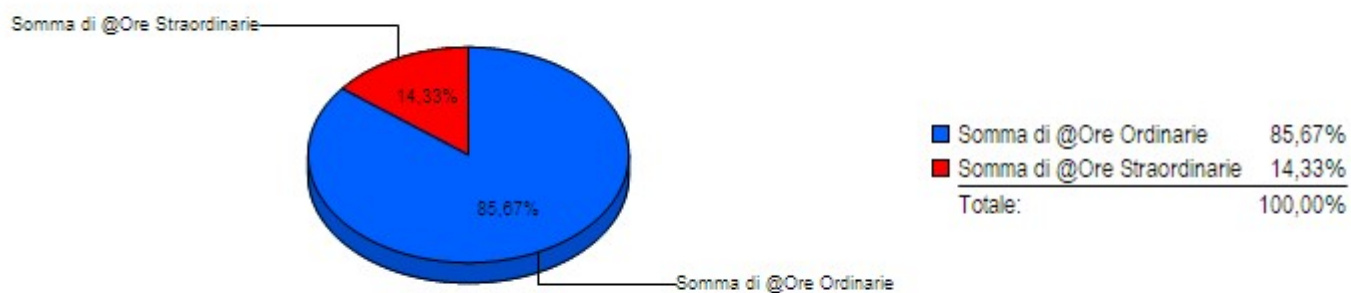

Trend Ore Lavorate Anno 2018

Descrizione	Ore Lavorative	Ore Lavorate	Ore Ordinarie	Ore Straordinarie	Ore Giustificate	Giorni Lavorativi	Giorni Lavorati
Gennaio 2018	00:00	00:00	00:00	00:00	00:00	0	0
Febbraio 2018	00:00	00:00	00:00	00:00	00:00	0	0
Marzo 2018	00:00	00:00	00:00	00:00	00:00	0	0
Aprile 2018	00:00	00:00	00:00	00:00	00:00	0	0
Maggio 2018	00:00	00:00	00:00	00:00	00:00	0	0
Giugno 2018	00:00	00:00	00:00	00:00	00:00	0	0
Luglio 2018	00:00	00:00	00:00	00:00	00:00	0	0
Agosto 2018	00:00	00:00	00:00	00:00	00:00	0	0
Settembre 2018	00:00	00:00	00:00	00:00	00:00	0	0
Ottobre 2018	87:15	104:28	76:15	12:30	11:00	12	11
Novembre 2018	149:30	229:38	144:00	29:30	05:30	21	24
Dicembre 2018	134:15	141:00	102:30	12:00	31:45	19	15
Totale	371:00	475:06	322:45	54:00	48:15	52	50

Ore Lavorate: confronto Ore Ordinarie / Straordinarie