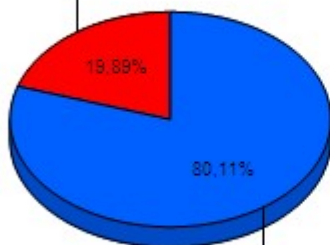

Ore Lavorative: confronto Ore Lavorate / Giustificate

Somma di @Ore Giustificate

Somma di @Ore Lavorate

■ Somma di @Ore Lavorate	80,11%
■ Somma di @Ore Giustificate	19,89%
Totale:	100,00%