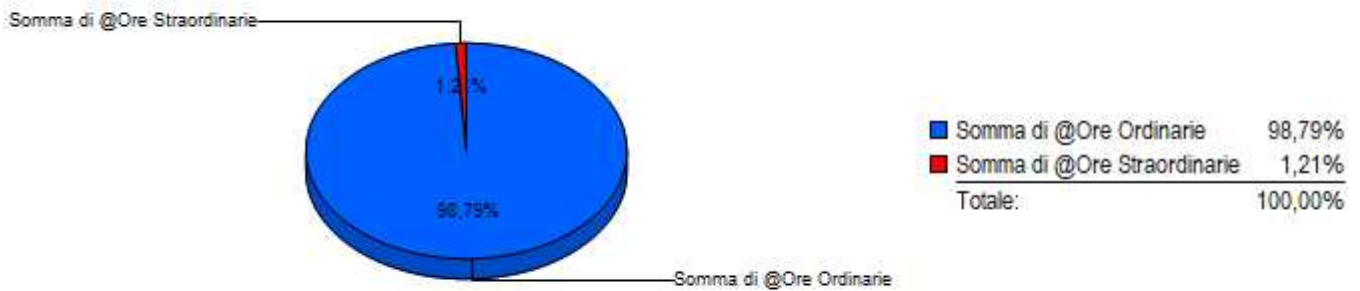

Trend Ore Lavorate Anno 2019

Descrizione	Ore Lavorative	Ore Lavorate	Ore Ordinarie	Ore Straordinarie	Ore Giustificate	Giorni Lavorativi	Giorni Lavorati
Gennaio 2019	163:30	160:56	163:30	00:00	00:00	22	22
Febbraio 2019	144:00	131:15	128:45	00:00	15:15	20	18
Marzo 2019	149:30	144:25	144:00	00:00	05:30	21	20
Aprile 2019	139:45	130:05	111:55	11:30	27:50	20	17
Maggio 2019	159:15	145:43	148:15	00:00	11:00	22	20
Giugno 2019	144:00	125:35	128:45	00:00	15:15	20	18
Luglio 2019	164:45	161:54	159:15	00:00	05:30	23	23
Agosto 2019	149:30	85:33	87:15	00:00	62:15	21	12
Settembre 2019	149:30	130:47	133:00	00:00	16:30	21	18
Ottobre 2019	169:00	160:05	163:30	00:00	05:30	23	22
Novembre 2019	144:00	131:48	118:16	08:00	25:44	20	17
Dicembre 2019	135:30	100:52	102:30	00:00	33:00	20	14
Totale	1.812:15	1.608:58	1.588:56	19:30	223:19	253	221

Ore Lavorate: confronto Ore Ordinarie / Straordinarie