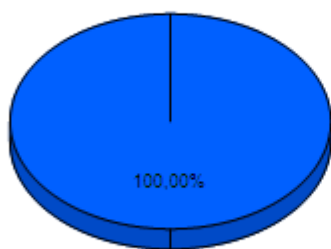

Trend Ore Lavorate Anno 2016

Descrizione	Ore Lavorative	Ore Lavorate	Ore Ordinarie	Ore Straordinarie	Ore Giustificate	Giorni Lavorativi	Giorni Lavorati
Gennaio 2016	134:15	133:02	134:15	00:00	16:30	19	16
Febbraio 2016	149:30	131:23	138:30	00:00	27:30	21	16
Marzo 2016	163:30	149:19	153:19	00:00	26:41	22	18
Aprile 2016	144:00	137:07	144:00	00:00	16:30	20	17
Maggio 2016	155:00	138:31	144:00	00:00	33:00	22	16
Giugno 2016	144:00	135:43	138:30	00:00	22:00	20	16
Luglio 2016	149:30	98:46	102:30	00:00	63:30	21	11
Agosto 2016	159:15	39:37	56:45	00:00	119:00	22	5
Settembre 2016	159:15	149:04	153:45	00:00	22:00	22	18
Ottobre 2016	149:30	119:08	128:45	00:00	37:15	21	15
Novembre 2016	153:45	148:07	148:15	00:00	18:49	21	17
Dicembre 2016	144:00	18:20	36:00	00:00	124:30	20	2
Totale	1.805:30	1.398:07	1.478:34	00:00	527:15	251	167

Ore Lavorate: confronto Ore Ordinarie / Straordinarie

■ Somma di @Ore Ordinarie	100,00%
■ Somma di @Ore Straordinarie	0,00%
Totale:	100,00%

Somma di @Ore Ordinarie