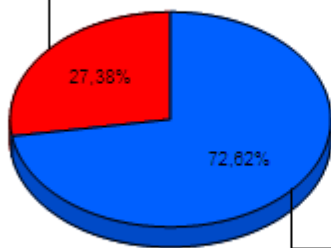

Trend Ore Lavorate Anno 2016

Descrizione	Ore Lavorative	Ore Lavorate	Ore Ordinarie	Ore Straordinarie	Ore Giustificate	Giorni Lavorativi	Giorni Lavorati
Gennaio 2016	134:15	133:02	134:15	00:00	16:30	19	16
Febbraio 2016	149:30	131:23	138:30	00:00	27:30	21	16
Marzo 2016	163:30	149:19	153:19	00:00	26:41	22	18
Aprile 2016	144:00	137:07	144:00	00:00	16:30	20	17
Maggio 2016	155:00	138:31	144:00	00:00	33:00	22	16
Giugno 2016	144:00	135:43	138:30	00:00	22:00	20	16
Luglio 2016	149:30	98:46	102:30	00:00	63:30	21	11
Agosto 2016	159:15	39:37	56:45	00:00	119:00	22	5
Settembre 2016	159:15	149:04	153:45	00:00	22:00	22	18
Ottobre 2016	149:30	119:08	128:45	00:00	37:15	21	15
Novembre 2016	153:45	148:07	148:15	00:00	18:49	21	17
Dicembre 2016	144:00	18:20	36:00	00:00	124:30	20	2
Totale	1.805:30	1.398:07	1.478:34	00:00	527:15	251	167

Ore Lavorate: confronto Ore Ordinarie / Straordinarie

■ Somma di @Ore Ordinarie	100,00%
■ Somma di @Ore Straordinarie	0,00%
Totale:	100,00%

Somma di @Ore Ordinarie

Ore Lavorative: confronto Ore Lavorate / Giustificate

Somma di @Ore Giustificate

■ Somma di @Ore Lavorate	72,62%
■ Somma di @Ore Giustificate	27,38%
Totale:	100,00%

Somma di @Ore Lavorate