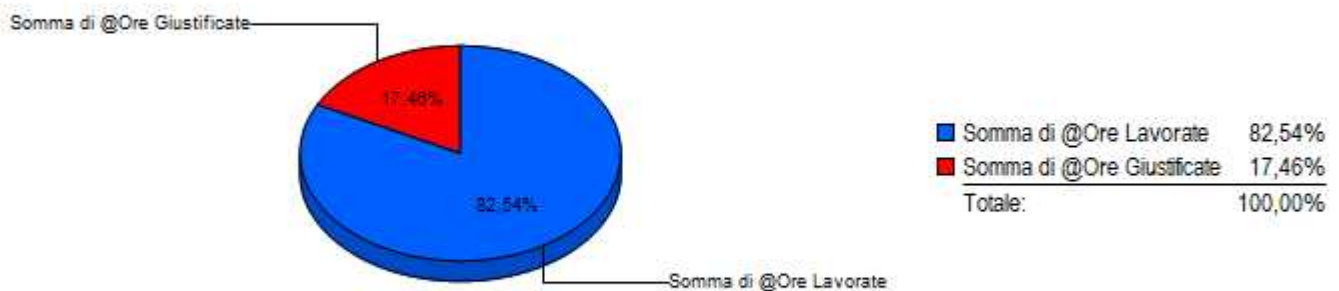

Ore Lavorative: confronto Ore Lavorate / Giustificate

Commento Stampa:

Stampa Singola Azienda: Consiglio Nazionale Architetti P.P.C..