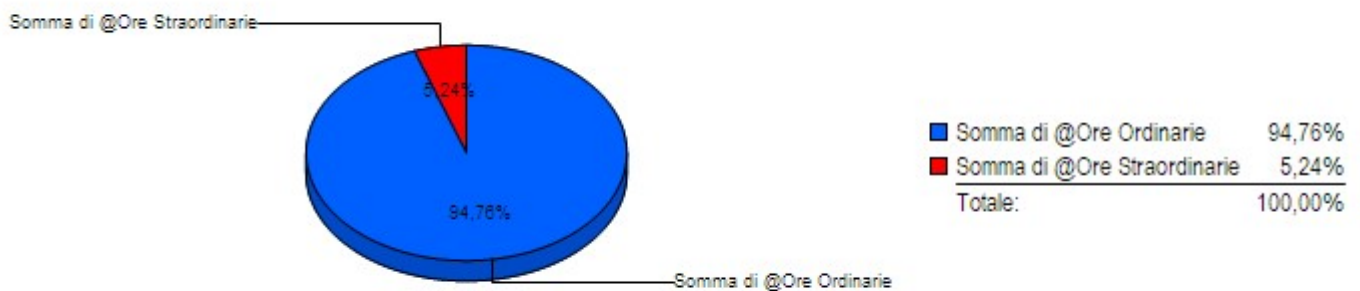

Trend Ore Lavorate Anno 2018

Descrizione	Ore Lavorative	Ore Lavorate	Ore Ordinarie	Ore Straordinarie	Ore Giustificate	Giorni Lavorativi	Giorni Lavorati
Gennaio 2018	1.575:15	1.469:00	1.390:01	47:00	200:29	220	196
Febbraio 2018	1.408:00	1.419:24	1.312:33	10:00	101:27	200	189
Marzo 2018	1.534:00	1.481:05	1.415:41	25:00	129:19	220	201
Aprile 2018	1.316:30	1.204:53	1.164:00	39:00	163:30	190	163
Maggio 2018	1.571:00	1.560:20	1.488:45	51:00	82:15	220	209
Giugno 2018	1.408:00	1.499:22	1.324:50	110:00	83:10	200	195
Luglio 2018	1.542:30	1.493:16	1.270:30	150:30	294:00	220	186
Agosto 2018	1.534:00	568:56	585:29	00:00	969:16	220	79
Settembre 2018	1.408:00	1.282:39	1.224:46	29:00	183:14	200	177
Ottobre 2018	1.721:15	1.785:15	1.581:05	138:00	156:40	242	225
Novembre 2018	1.911:00	1.943:31	1.766:28	142:30	161:47	273	256
Dicembre 2018	1.689:30	1.373:40	1.206:45	128:00	502:15	247	171
Totale	18.619:00	17.081:21	15.730:53	870:00	3.027:22	2.652	2.247

Ore Lavorate: confronto Ore Ordinarie / Straordinarie