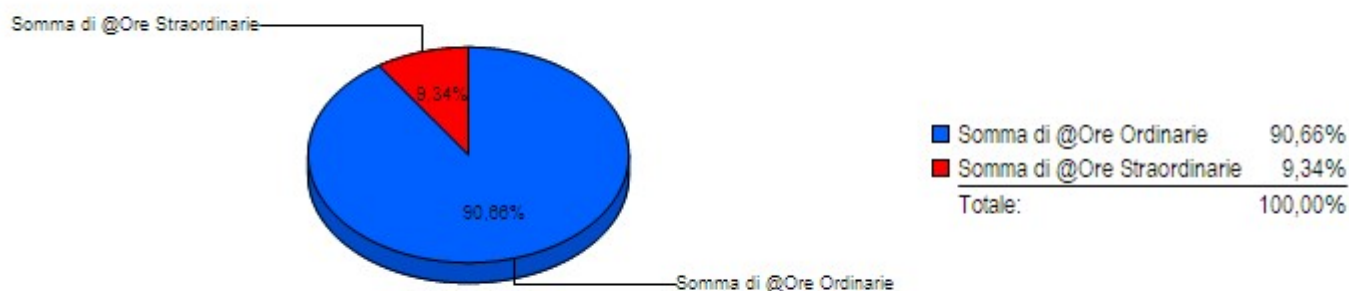

Trend Ore Lavorate Anno 2018

Descrizione	Ore Lavorative	Ore Lavorate	Ore Ordinarie	Ore Straordinarie	Ore Giustificate	Giorni Lavorativi	Giorni Lavorati
Gennaio 2018	159:15	156:22	128:45	00:00	30:30	22	18
Febbraio 2018	144:00	157:10	123:15	00:00	20:45	20	18
Marzo 2018	159:15	157:17	144:00	10:00	15:15	22	20
Aprile 2018	134:15	152:51	128:45	10:00	05:30	19	18
Maggio 2018	163:30	148:01	137:15	10:00	26:15	22	18
Giugno 2018	144:00	194:50	144:00	18:00	00:00	20	22
Luglio 2018	155:00	196:31	149:30	26:30	05:30	22	22
Agosto 2018	159:15	51:01	45:45	00:00	113:30	22	6
Settembre 2018	144:00	130:58	117:45	10:00	26:15	20	16
Ottobre 2018	164:45	210:45	153:45	23:30	11:00	23	22
Novembre 2018	149:30	148:18	134:15	14:00	15:15	21	19
Dicembre 2018	134:15	124:54	87:15	32:00	47:00	19	13
Totale	1.811:00	1.828:58	1.494:15	154:00	316:45	252	212

Ore Lavorate: confronto Ore Ordinarie / Straordinarie