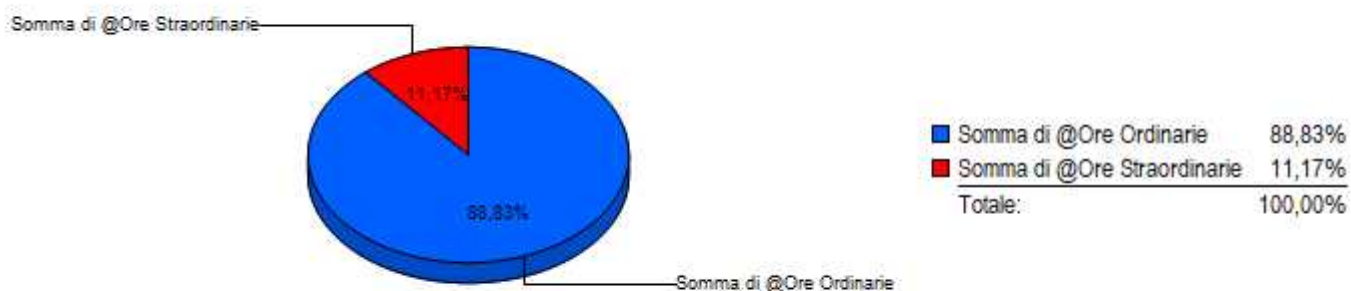

Trend Ore Lavorate Anno 2019

Descrizione	Ore Lavorative	Ore Lavorate	Ore Ordinarie	Ore Straordinarie	Ore Giustificate	Giorni Lavorativi	Giorni Lavorati
Gennaio 2019	163:30	145:11	133:00	15:00	30:30	22	18
Febbraio 2019	144:00	133:15	122:00	15:00	22:00	20	16
Marzo 2019	149:30	157:43	138:30	30:00	11:00	21	19
Aprile 2019	139:45	150:38	108:00	32:00	31:45	20	16
Maggio 2019	159:15	163:10	148:15	20:00	11:00	22	20
Giugno 2019	144:00	102:22	103:45	00:00	40:15	20	14
Luglio 2019	164:45	153:32	134:15	10:00	30:30	23	19
Agosto 2019	149:30	06:51	09:45	00:00	139:45	21	1
Settembre 2019	149:30	126:55	113:30	10:00	36:00	21	16
Ottobre 2019	169:00	218:31	169:00	24:30	00:00	23	25
Novembre 2019	144:00	140:29	131:00	10:00	13:00	20	18
Dicembre 2019	135:30	96:49	92:45	10:00	42:45	20	13
Totale	1.812:15	1.595:26	1.403:45	176:30	408:30	253	195

Ore Lavorate: confronto Ore Ordinarie / Straordinarie