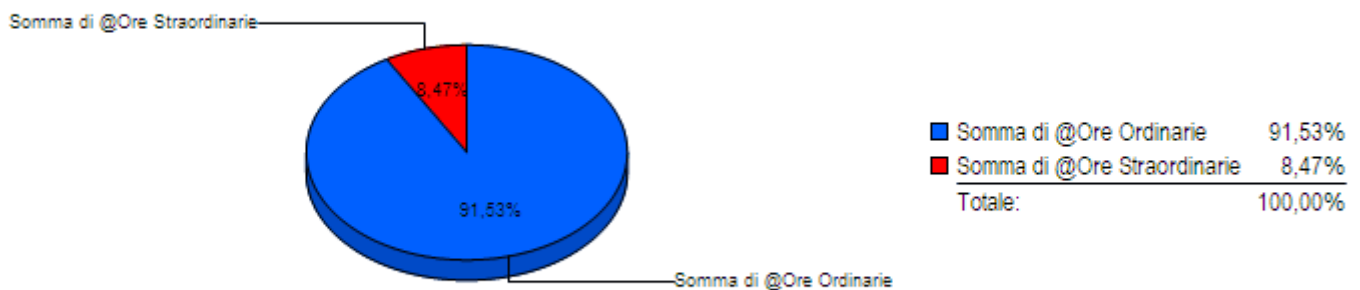

Trend Ore Lavorate Anno 2017

Descrizione	Ore Lavorative	Ore Lavorate	Ore Ordinarie	Ore Straordinarie	Ore Giustificate	Giorni Lavorativi	Giorni Lavorati
Gennaio 2017	153:45	160:45	153:45	00:00	00:00	21	21
Febbraio 2017	144:00	146:35	144:00	10:00	00:00	20	20
Marzo 2017	164:45	184:57	164:45	10:00	00:00	23	23
Aprile 2017	128:45	118:19	123:15	10:00	11:00	18	16
Maggio 2017	163:30	159:27	160:48	07:00	08:12	22	21
Giugno 2017	144:00	119:01	132:58	10:00	36:02	20	16
Luglio 2017	149:30	119:42	118:22	10:00	47:38	21	14
Agosto 2017	159:15	104:52	117:45	15:00	62:15	22	13
Settembre 2017	149:30	157:03	149:30	15:00	09:45	21	20
Ottobre 2017	159:15	170:49	153:31	20:00	05:44	22	22
Novembre 2017	149:30	172:26	149:30	25:00	05:30	21	20
Dicembre 2017	128:45	128:22	128:45	25:00	20:45	18	15
Totale	1.794:30	1.742:18	1.696:54	157:00	206:51	249	221

Ore Lavorate: confronto Ore Ordinarie / Straordinarie