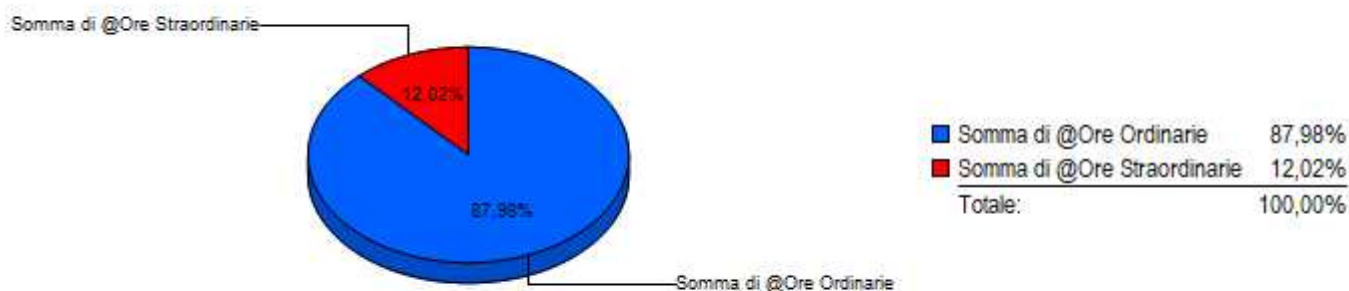

Trend Ore Lavorate Anno 2019

Descrizione	Ore Lavorative	Ore Lavorate	Ore Ordinarie	Ore Straordinarie	Ore Giustificate	Giorni Lavorativi	Giorni Lavorati
Gennaio 2019	163:30	143:14	127:30	15:00	36:00	22	17
Febbraio 2019	144:00	164:26	138:30	20:00	05:30	20	19
Marzo 2019	149:30	168:25	134:15	30:00	15:15	21	20
Aprile 2019	139:45	158:46	112:15	42:00	27:30	20	16
Maggio 2019	159:15	157:42	137:15	33:00	22:00	22	19
Giugno 2019	144:00	205:35	138:30	60:00	05:30	20	21
Luglio 2019	164:45	171:27	153:45	00:00	11:00	23	22
Agosto 2019	149:30	09:27	09:45	00:00	139:45	21	1
Settembre 2019	149:30	176:22	138:30	00:00	11:00	21	21
Ottobre 2019	169:00	194:08	169:00	00:00	00:00	23	25
Novembre 2019	144:00	182:09	133:00	00:00	11:00	20	21
Dicembre 2019	135:30	64:27	72:00	00:00	63:30	20	10
Totale	1.812:15	1.796:08	1.464:15	200:00	348:00	253	212

Ore Lavorate: confronto Ore Ordinarie / Straordinarie