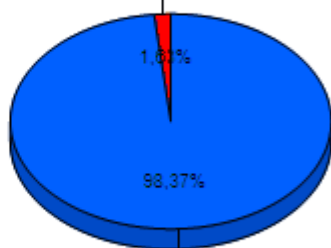

Trend Ore Lavorate**Anno 2017**

Descrizione	Ore Lavorative	Ore Lavorate	Ore Ordinarie	Ore Straordinarie	Ore Giustificate	Giorni Lavorativi	Giorni Lavorati
Gennaio 2017	153:45	127:01	123:15	00:00	30:30	21	17
Febbraio 2017	144:00	145:07	144:00	10:00	00:00	20	20
Marzo 2017	164:45	165:53	164:45	05:00	00:00	23	23
Aprile 2017	128:45	115:20	112:15	10:00	16:30	18	15
Maggio 2017	163:30	173:21	158:00	00:00	05:30	22	22
Giugno 2017	144:00	139:13	138:30	00:00	05:30	20	19
Luglio 2017	149:30	79:53	77:30	00:00	72:00	21	11
Agosto 2017	159:15	58:03	55:30	00:00	103:45	22	7
Settembre 2017	149:30	136:38	136:42	00:00	12:48	21	20
Ottobre 2017	159:15	146:02	147:04	00:00	12:11	22	20
Novembre 2017	149:30	145:47	147:57	00:00	01:33	21	21
Dicembre 2017	128:45	120:02	105:21	00:00	23:24	18	16
Totale	1.794:30	1.552:20	1.510:49	25:00	283:41	249	211

Ore Lavorate: confronto Ore Ordinarie / Straordinarie

Somma di @Ore Straordinarie

Somma di @Ore Ordinarie

■ Somma di @Ore Ordinarie	98,37%
■ Somma di @Ore Straordinarie	1,63%
Totale:	100,00%

Ore Lavorative: confronto Ore Lavorate / Giustificate