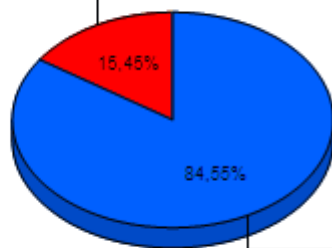

Ore Lavorative: confronto Ore Lavorate / Giustificate

Somma di @Ore Giustificate

Somma di @Ore Lavorate

■ Somma di @Ore Lavorate	84,55%
■ Somma di @Ore Giustificate	15,45%
Totale:	100,00%