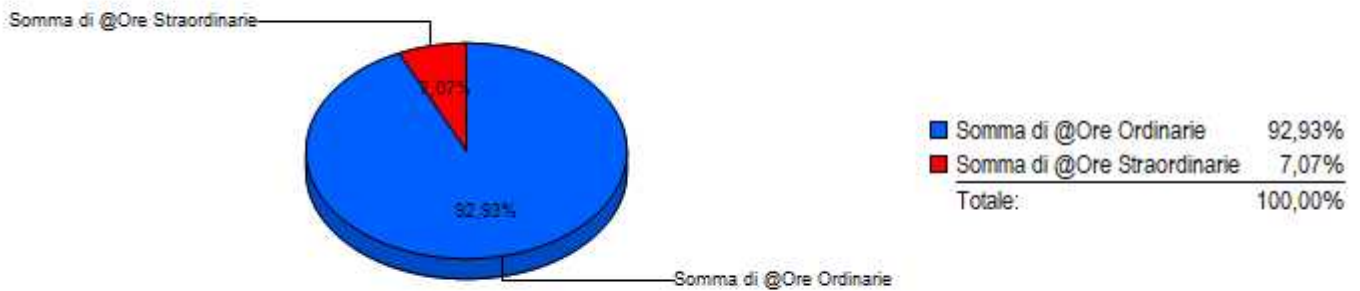

Trend Ore Lavorate Anno 2019

Descrizione	Ore Lavorative	Ore Lavorate	Ore Ordinarie	Ore Straordinarie	Ore Giustificate	Giorni Lavorativi	Giorni Lavorati
Gennaio 2019	159:15	149:21	153:45	15:00	05:30	22	21
Febbraio 2019	144:00	121:37	123:46	00:00	20:14	20	17
Marzo 2019	149:30	148:21	144:00	10:00	05:30	21	20
Aprile 2019	148:15	149:31	116:12	23:00	32:03	20	17
Maggio 2019	155:00	152:08	149:30	10:00	05:30	22	21
Giugno 2019	144:00	133:23	133:00	00:00	11:00	20	18
Luglio 2019	169:00	143:23	133:00	10:00	36:00	23	19
Agosto 2019	149:30	41:00	40:27	00:00	109:03	21	6
Settembre 2019	149:30	145:24	144:00	00:00	05:30	21	20
Ottobre 2019	169:00	209:18	169:00	28:00	00:00	23	25
Novembre 2019	144:00	140:19	122:00	10:00	22:00	20	17
Dicembre 2019	144:00	98:32	97:05	10:00	46:55	20	14
Totale	1.825:00	1.632:17	1.525:45	116:00	299:15	253	215

Ore Lavorate: confronto Ore Ordinarie / Straordinarie