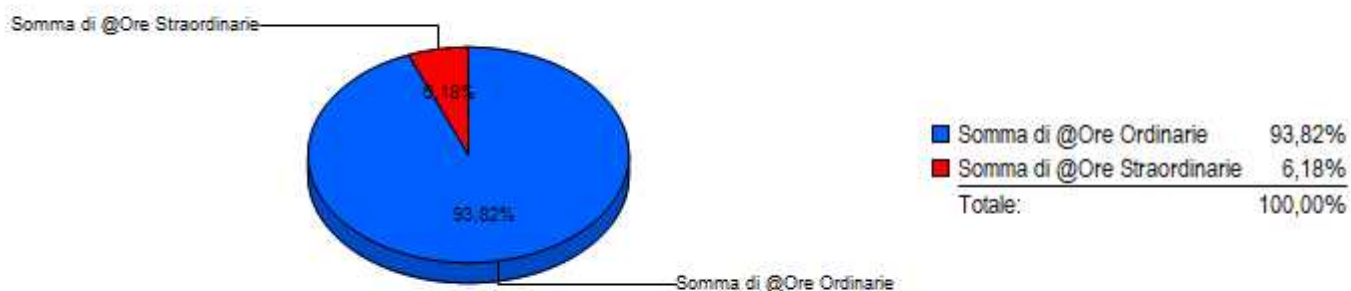

Trend Ore Lavorate Anno 2019

Descrizione	Ore Lavorative	Ore Lavorate	Ore Ordinarie	Ore Straordinarie	Ore Giustificate	Giorni Lavorativi	Giorni Lavorati
Gennaio 2019	159:15	144:52	153:45	10:00	19:30	22	20
Febbraio 2019	144:00	00:00	00:00	00:00	144:00	20	0
Marzo 2019	149:30	135:08	131:33	10:00	17:57	21	19
Aprile 2019	144:00	144:51	120:57	12:30	23:03	20	18
Maggio 2019	159:15	133:38	138:30	00:00	20:45	22	19
Giugno 2019	144:00	92:36	92:45	10:00	51:15	20	13
Luglio 2019	164:45	141:33	128:45	10:00	36:00	23	19
Agosto 2019	149:30	50:28	51:15	00:00	98:15	21	7
Settembre 2019	149:30	138:19	141:21	00:00	08:09	21	20
Ottobre 2019	169:00	166:31	144:27	12:30	24:33	23	23
Novembre 2019	144:00	140:44	126:00	10:00	18:00	20	21
Dicembre 2019	144:00	60:33	60:30	10:00	83:30	20	11
Totale	1.820:45	1.349:13	1.289:48	85:00	544:57	253	190

Ore Lavorate: confronto Ore Ordinarie / Straordinarie