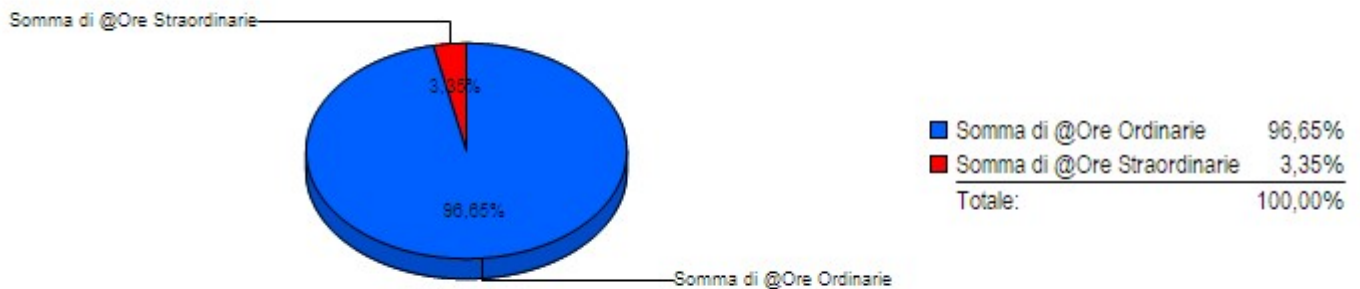

Trend Ore Lavorate Anno 2018

Descrizione	Ore Lavorative	Ore Lavorate	Ore Ordinarie	Ore Straordinarie	Ore Giustificate	Giorni Lavorativi	Giorni Lavorati
Gennaio 2018	159:15	123:05	123:15	07:00	36:00	22	17
Febbraio 2018	144:00	128:00	123:15	00:00	20:45	20	18
Marzo 2018	159:15	127:45	128:45	05:00	30:30	22	18
Aprile 2018	134:15	127:32	123:15	05:00	11:00	19	17
Maggio 2018	163:30	172:56	163:30	07:00	00:00	22	22
Giugno 2018	144:00	130:12	123:15	07:00	20:45	20	17
Luglio 2018	155:00	171:15	155:00	13:30	00:00	22	23
Agosto 2018	159:15	91:24	93:29	00:00	65:46	22	13
Settembre 2018	144:00	137:35	138:30	00:00	05:30	20	19
Ottobre 2018	164:45	159:26	159:15	00:00	05:30	23	22
Novembre 2018	149:30	155:18	144:00	10:00	05:30	21	21
Dicembre 2018	134:15	93:08	97:00	00:00	37:15	19	13
Totale	1.811:00	1.617:36	1.572:29	54:30	238:31	252	220

Ore Lavorate: confronto Ore Ordinarie / Straordinarie