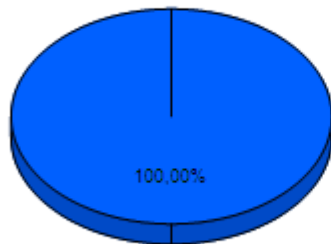

Trend Ore Lavorate Anno 2016

Descrizione	Ore Lavorative	Ore Lavorate	Ore Ordinarie	Ore Straordinarie	Ore Giustificate	Giorni Lavorativi	Giorni Lavorati
Gennaio 2016	134:15	115:25	112:15	00:00	22:00	19	15
Febbraio 2016	149:30	146:51	149:30	00:00	00:00	21	21
Marzo 2016	163:30	129:41	131:42	00:00	31:48	22	19
Aprile 2016	144:00	00:00	00:00	00:00	144:00	20	0
Maggio 2016	155:00	51:07	49:37	00:00	105:23	22	8
Giugno 2016	144:00	16:39	20:45	00:00	123:15	20	3
Luglio 2016	149:30	138:13	133:00	00:00	16:30	21	18
Agosto 2016	159:15	48:53	51:15	00:00	108:00	22	7
Settembre 2016	159:15	154:51	155:22	00:00	03:53	22	22
Ottobre 2016	149:30	143:07	136:04	00:00	12:49	21	20
Novembre 2016	153:45	144:31	138:30	00:00	15:15	21	19
Dicembre 2016	144:00	117:59	112:15	00:00	31:45	20	16
Totale	1.805:30	1.207:17	1.190:15	00:00	614:38	251	168

Ore Lavorate: confronto Ore Ordinarie / Straordinarie

■ Somma di @Ore Ordinarie	100,00%
■ Somma di @Ore Straordinarie	0,00%
Totale:	100,00%

Somma di @Ore Ordinarie